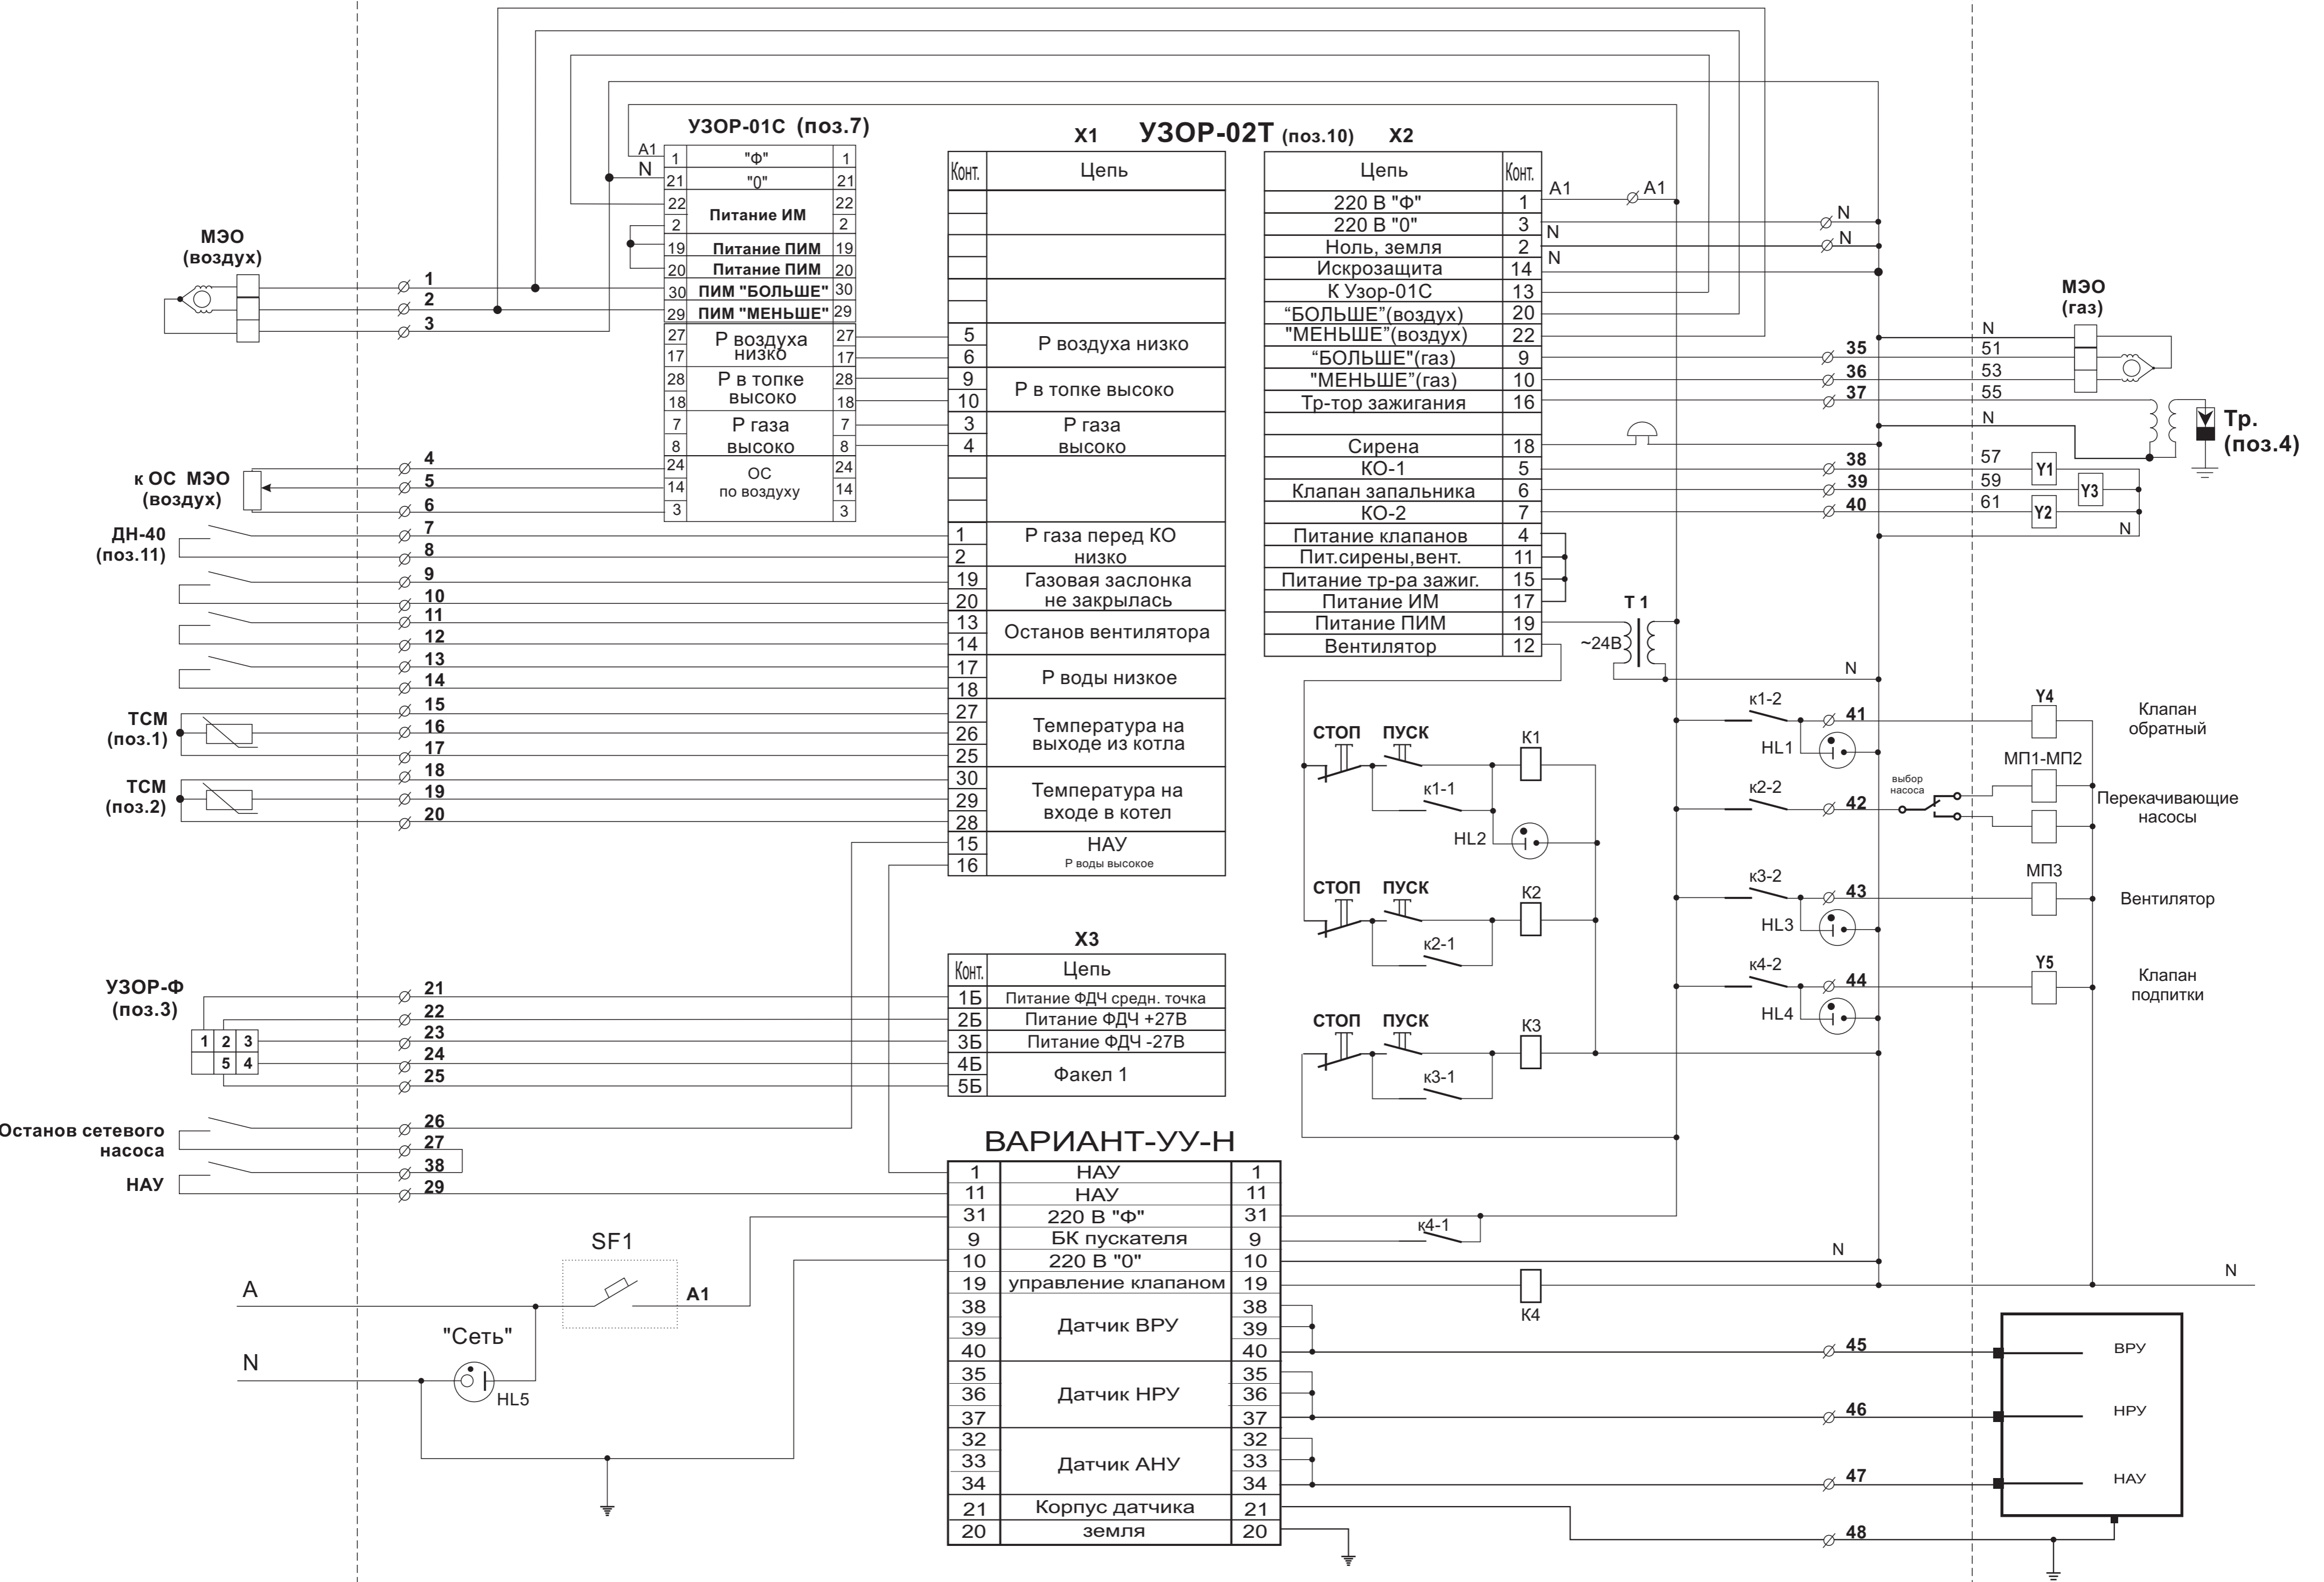

Щит КИПиА

● СЕТЬ

ВКЛ.

КЛАПАН ОБРАТНЫЙ

ПУСК

СТОП

ПЕРЕКАЧИВ. НАСОС

ПУСК

СТОП

ВЕНТИЛЯТОР

ПУСК

СТОП

ВЫБОР НАСОСА

ПОДПИТКА ВКЛЮЧЕНА