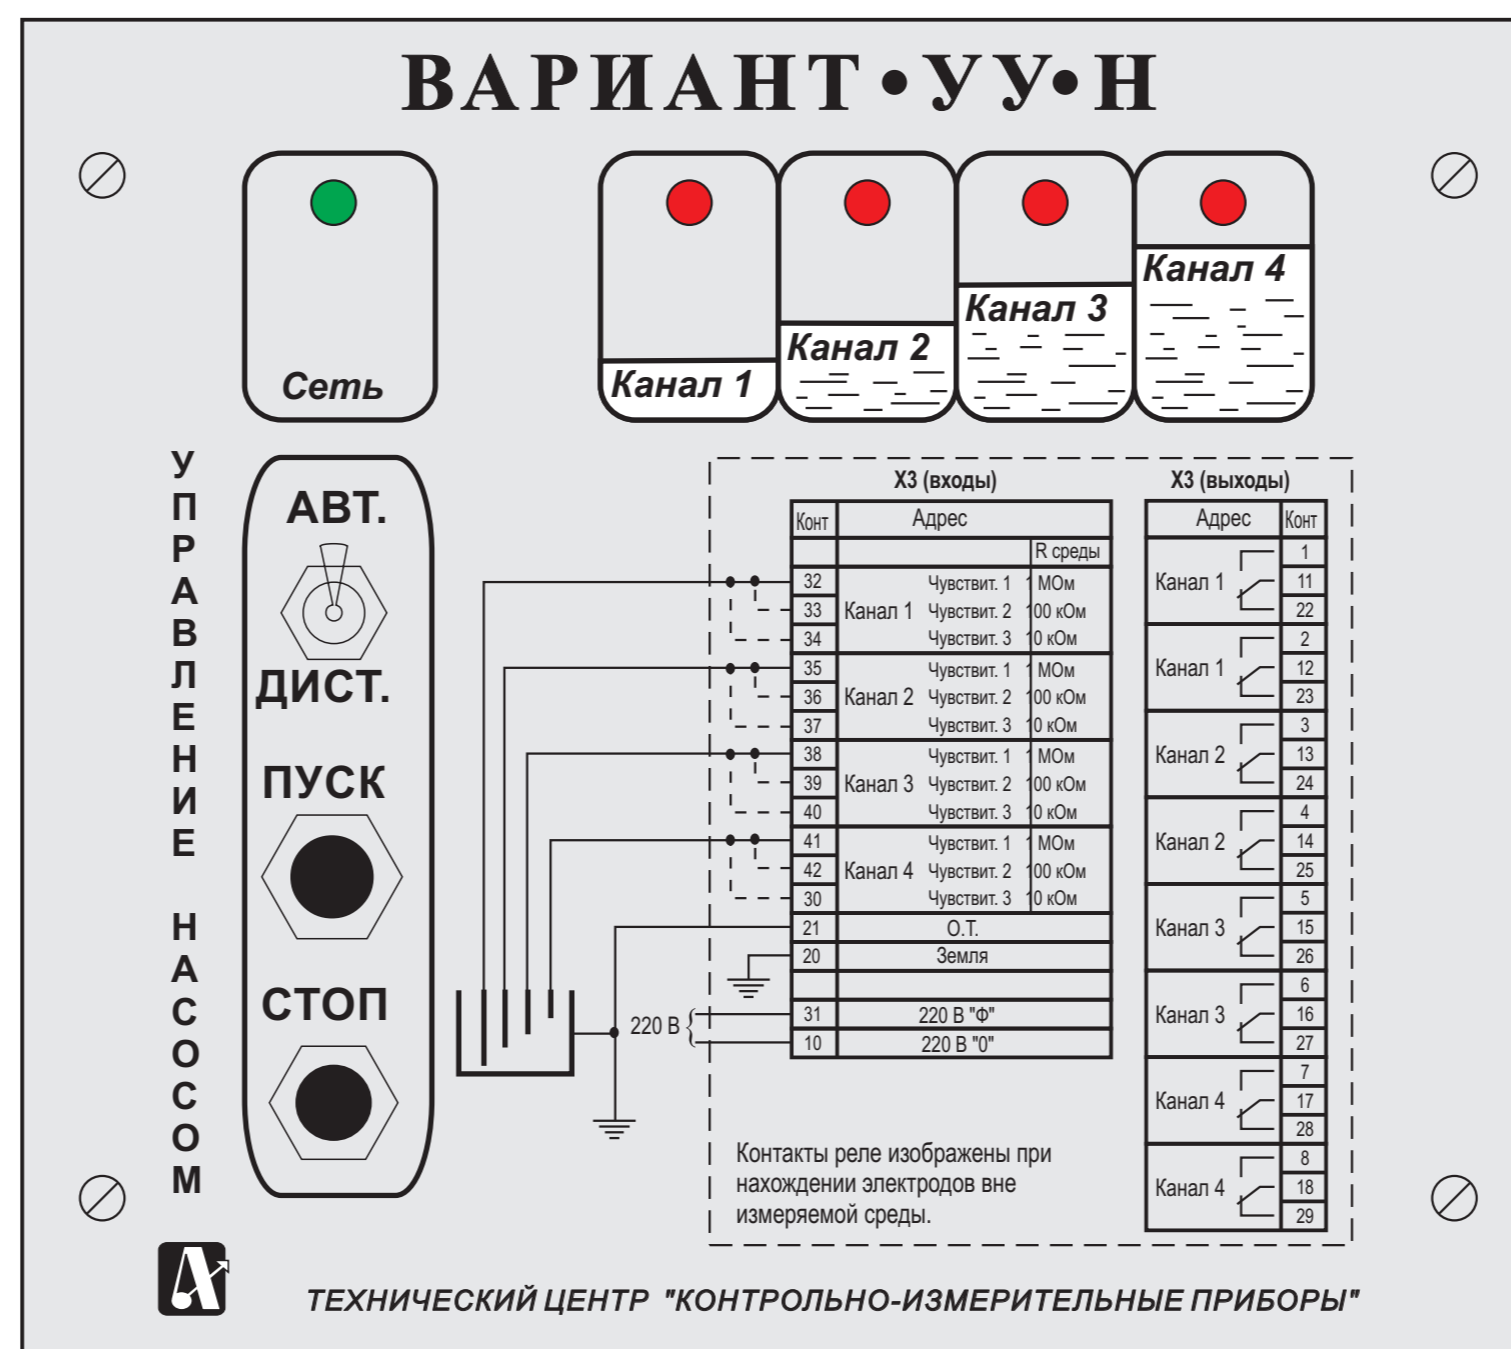

Щит КИПиА

● СЕТЬ

ВКЛ.

КЛАПАН ОБРАТНЫЙ

ПУСК

СТОП

ПЕРЕКАЧИВ. НАСОС

ПУСК

СТОП

ВЕНТИЛЯТОР

ПУСК

СТОП

ВЫБОР НАСОСА

ПОДПИТКА ВКЛЮЧЕНА