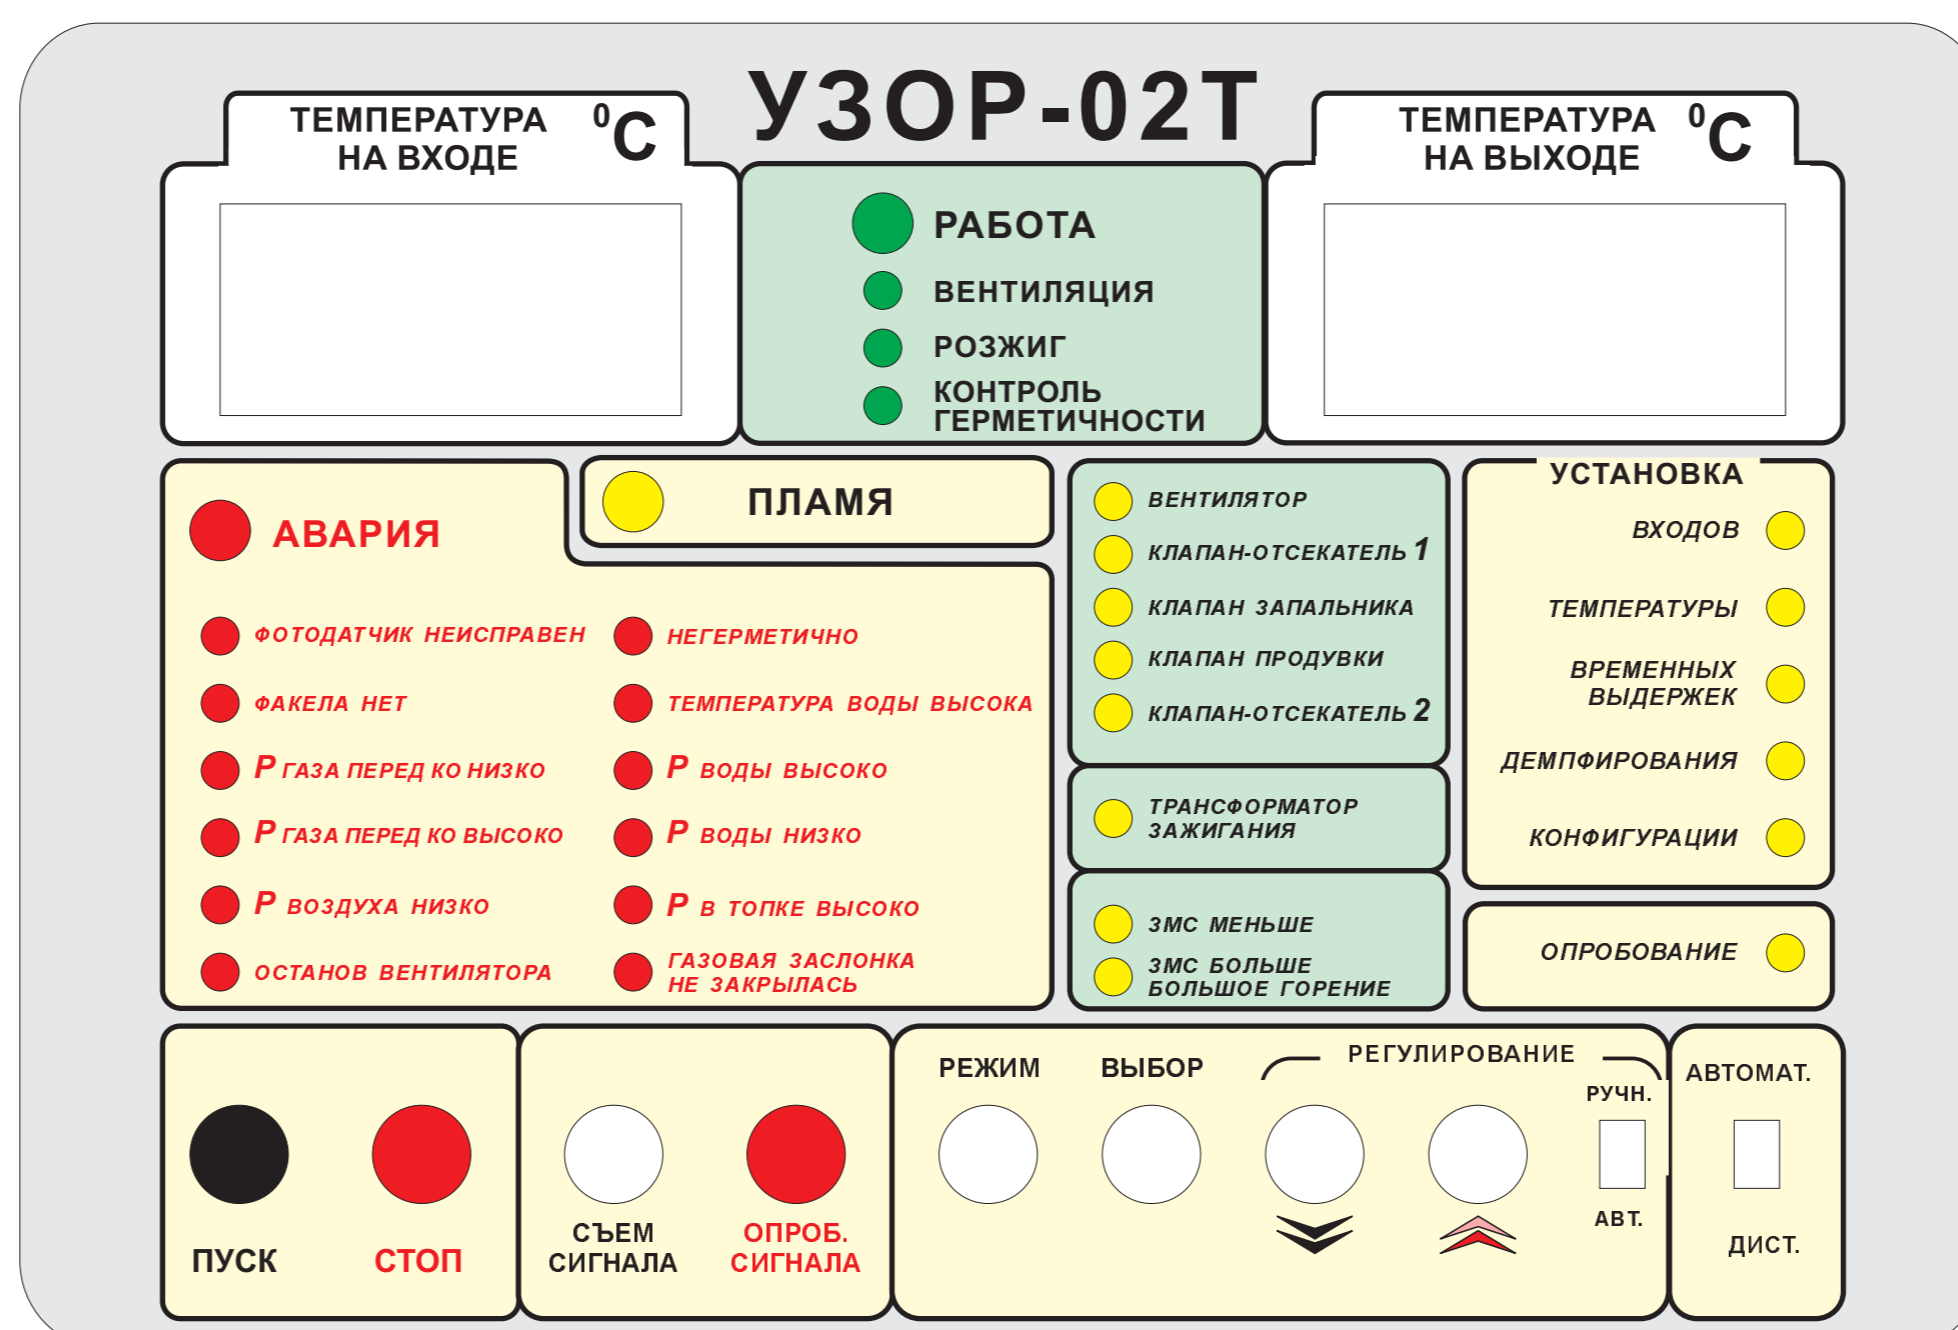

Щит КИПиА

● СЕТЬ

ВКЛ.

КЛАПАН ОБРАТНЫЙ

ПУСК

СТОП

ПЕРЕКАЧИВ. НАСОС

ПУСК

СТОП

ВЕНТИЛЯТОР

ПУСК

СТОП

ВЫБОР НАСОСА

ПОДПИТКА ВКЛЮЧЕНА